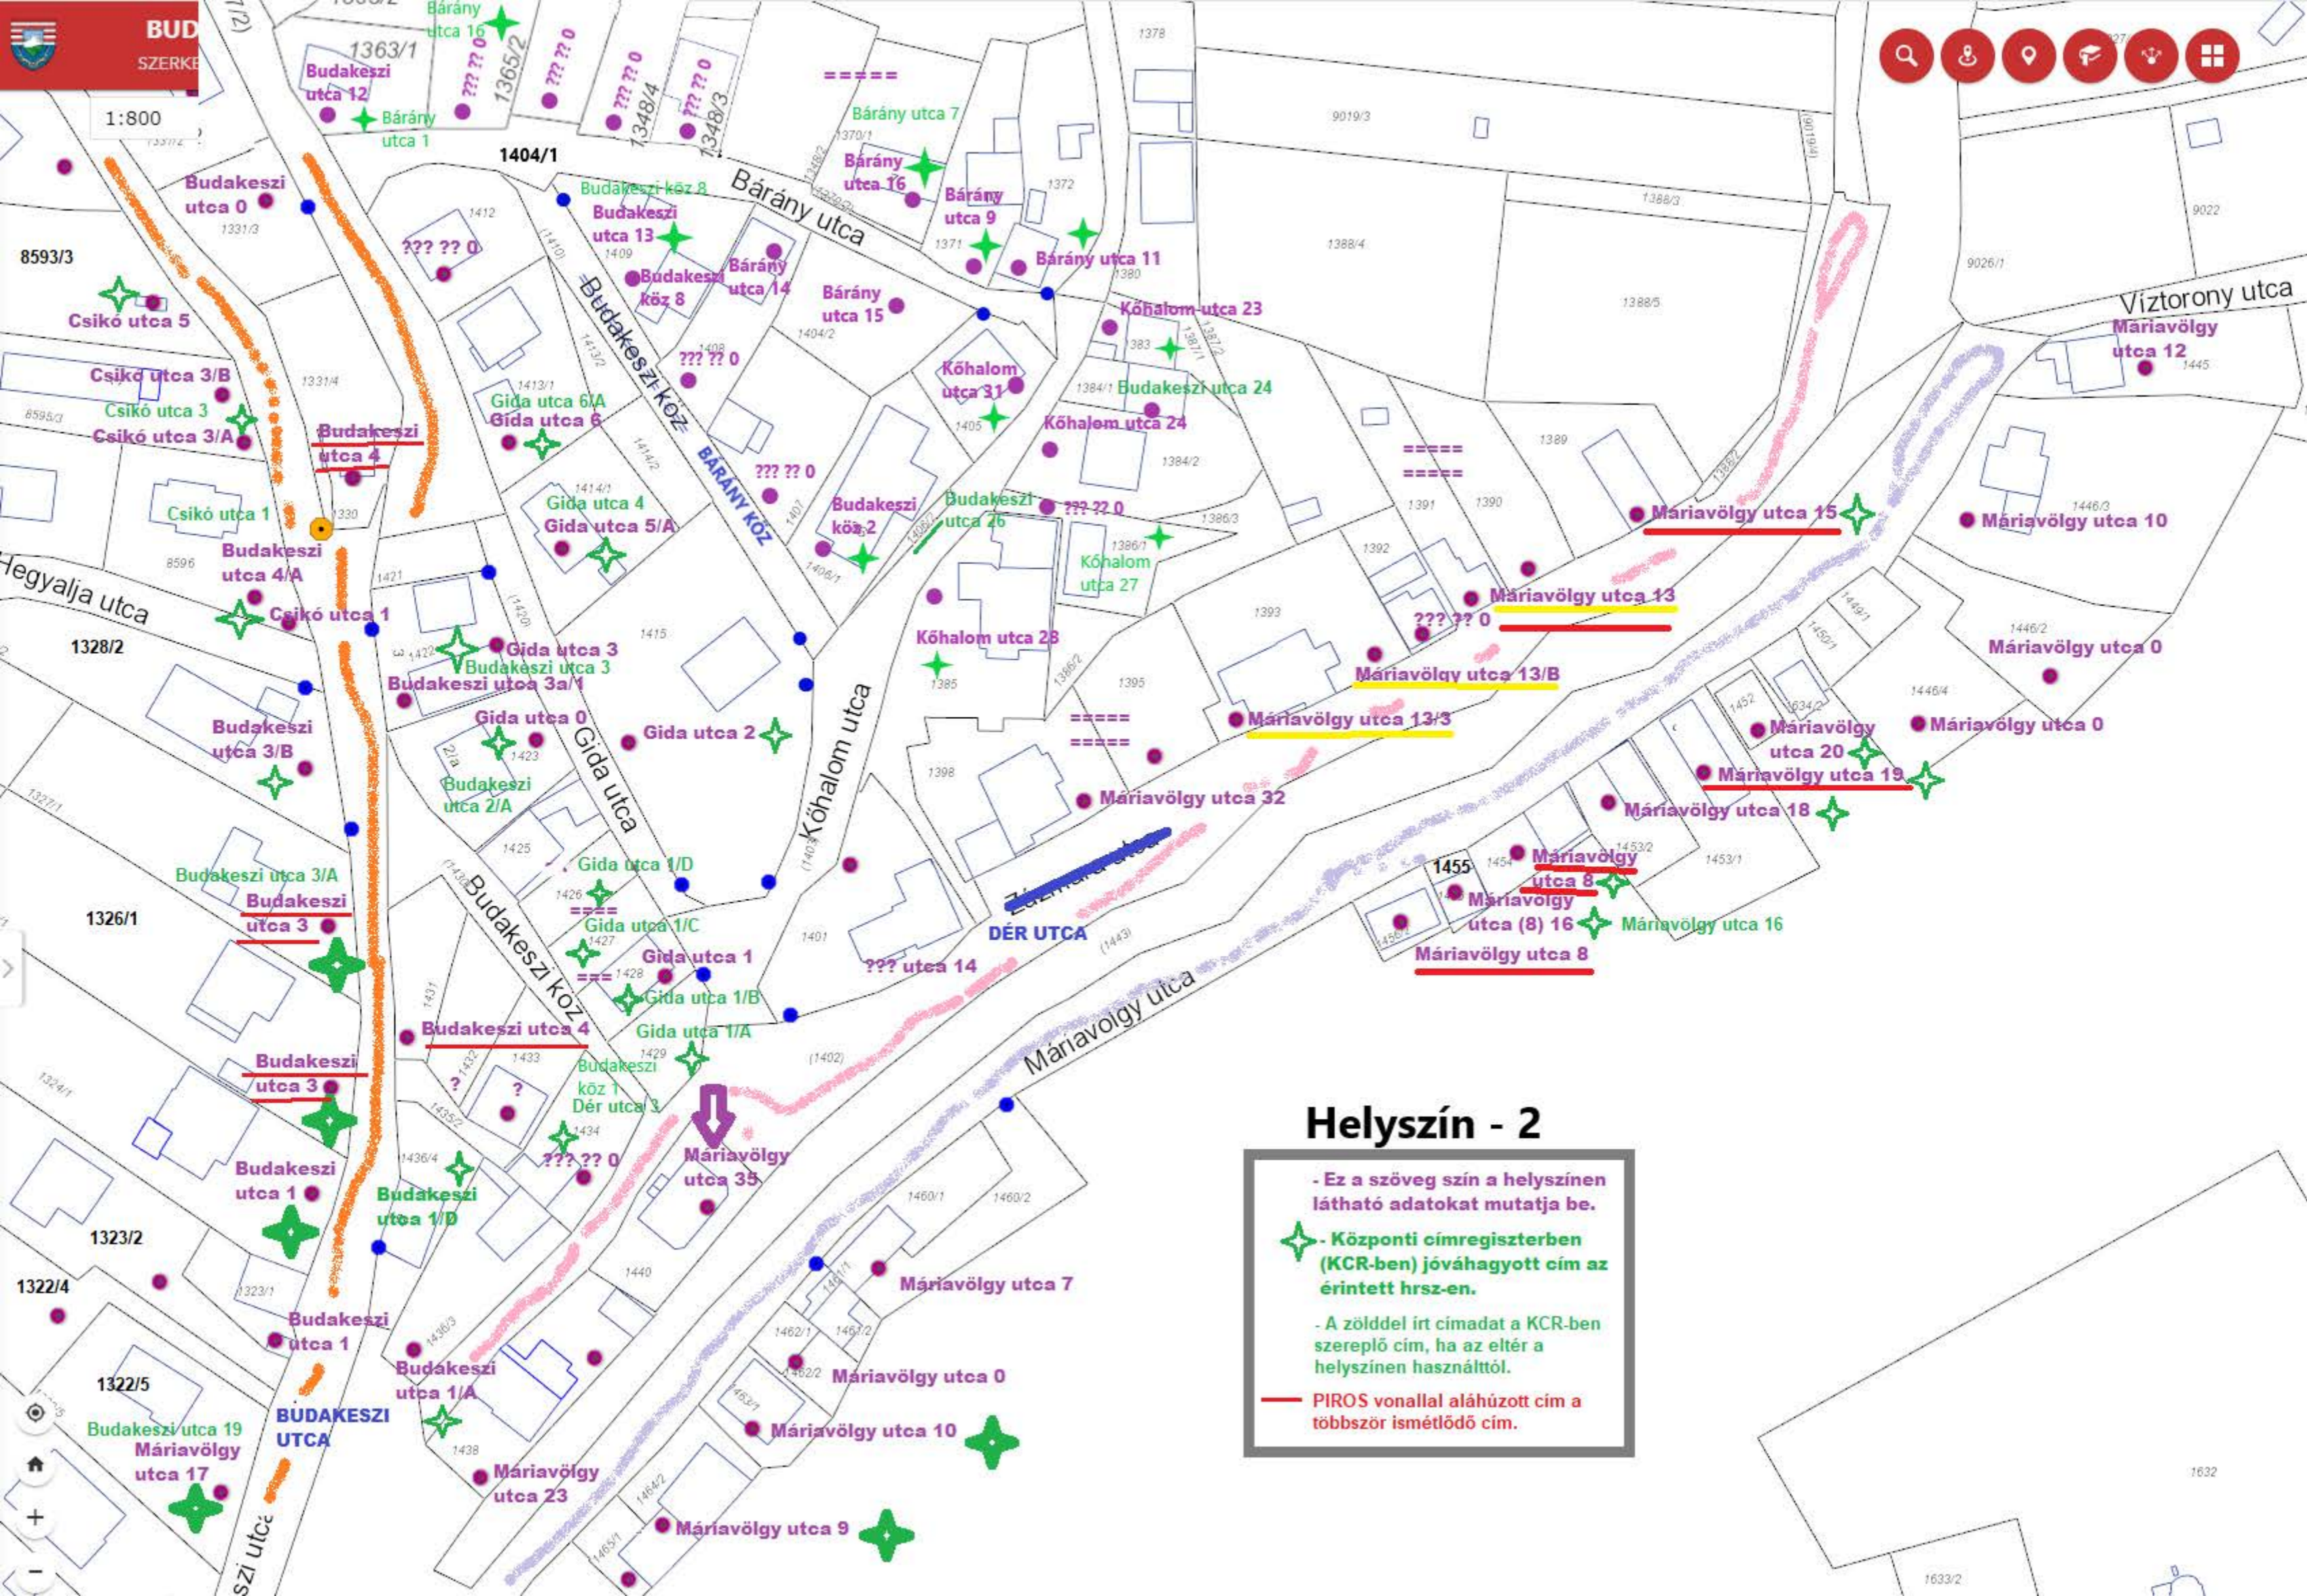

1:800

Helyszín - 1

- Ez a szöveg szín a helyszínen látható adatokat mutatja be.
- ★ - Központi címregiszterben (KCR-ben) jóváhagyott cím az érintett hrsz-en.
- A zölddel írt címadat a KCR-ben szereplő cím, ha az eltér a helyszínen használttól.
- PIROS vonallal aláhúzott cím a többször ismétlődő cím.

Helyszín - 2

- Ez a szöveg szín a helyszínen látható adatokat mutatja be.

★ - Központi címregiszterben (KCR-ben) jóváhagyott cím az érintett hrsz-en.

- A zölddel írt címadat a KCR-ben szereplő cím, ha az eltér a helyszínen használttól.

— PIROS vonallal aláhúzott cím a többször ismétlődő cím.

Helyszín - 3

- Ez a szöveg szín a helyszínen látható adatokat mutatja be.

 - Központi címregiszterben (KCR-ben) jóváhagyott cím az érintett hrsz-en.

- A zölddel írt címadat a KCR-ben szereplő cím, ha az eltér a helyszínen használttól.

 - PIROS vonallal aláhúzott cím a többször ismétlődő cím.