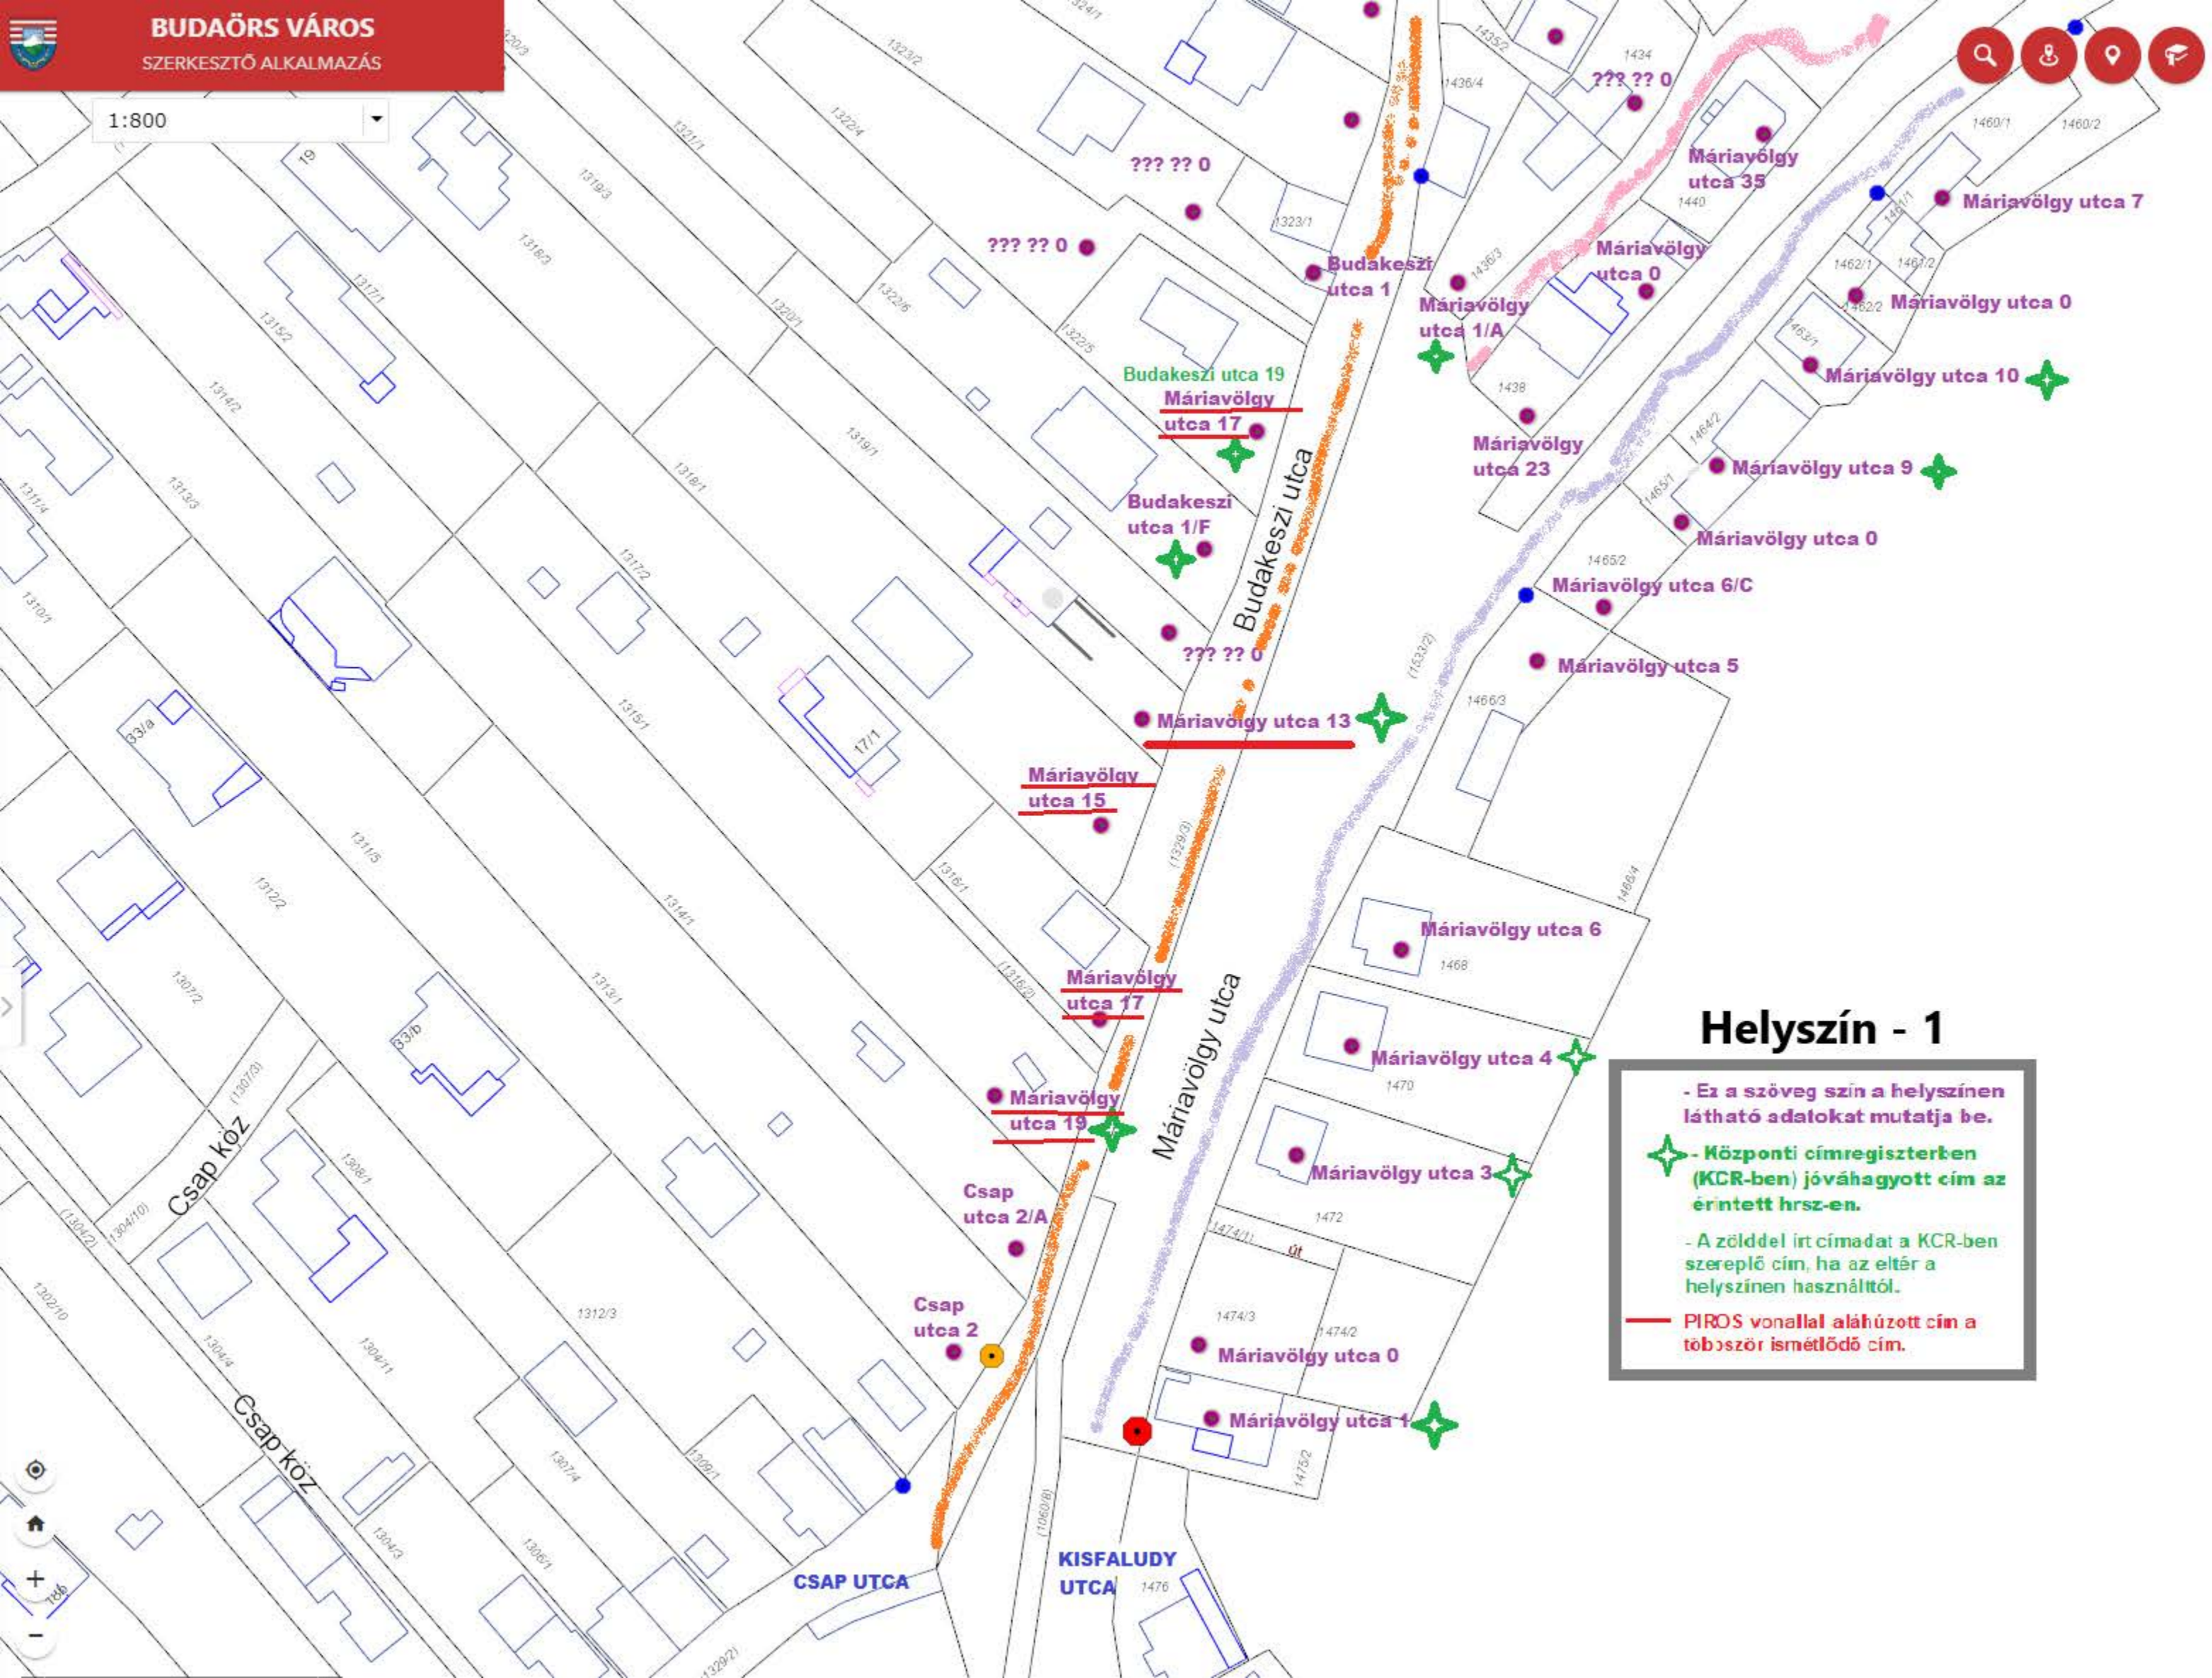

1:800

Helyszín - 1

- Ez a szöveg szín a helyszínen látható adatokat mutatja be.
- ★ - Központi címregiszterben (KCR-ben) jóváhagyott cím az érintett hrsz-en.
- A zölddel írt címadat a KCR-ben szereplő cím, ha az eltér a helyszínen használttól.
- PIROS vonallal aláhúzott cím a többször ismétlődő cím.

Helyszín - 2

- Ez a szöveg szín a helyszínen látható adatokat mutatja be.

★ - Központi címregiszterben (KCR-ben) jóváhagyott cím az érintett hrsz-en.

- A zölddel írt címadat a KCR-ben szereplő cím, ha az eltér a helyszínen használttól.

— PIROS vonallal aláhúzott cím a többször ismétlődő cím.

Helyszín - 3

- Ez a szöveg szín a helyszínen látható adatokat mutatja be.

 - Központi címregiszterben (KCR-ben) jóváhagyott cím az érintett hrsz-en.

- A zölddel írt címadat a KCR-ben szereplő cím, ha az eltér a helyszínen használttól.

 - PIROS vonallal aláhúzott cím a többször ismétlődő cím.