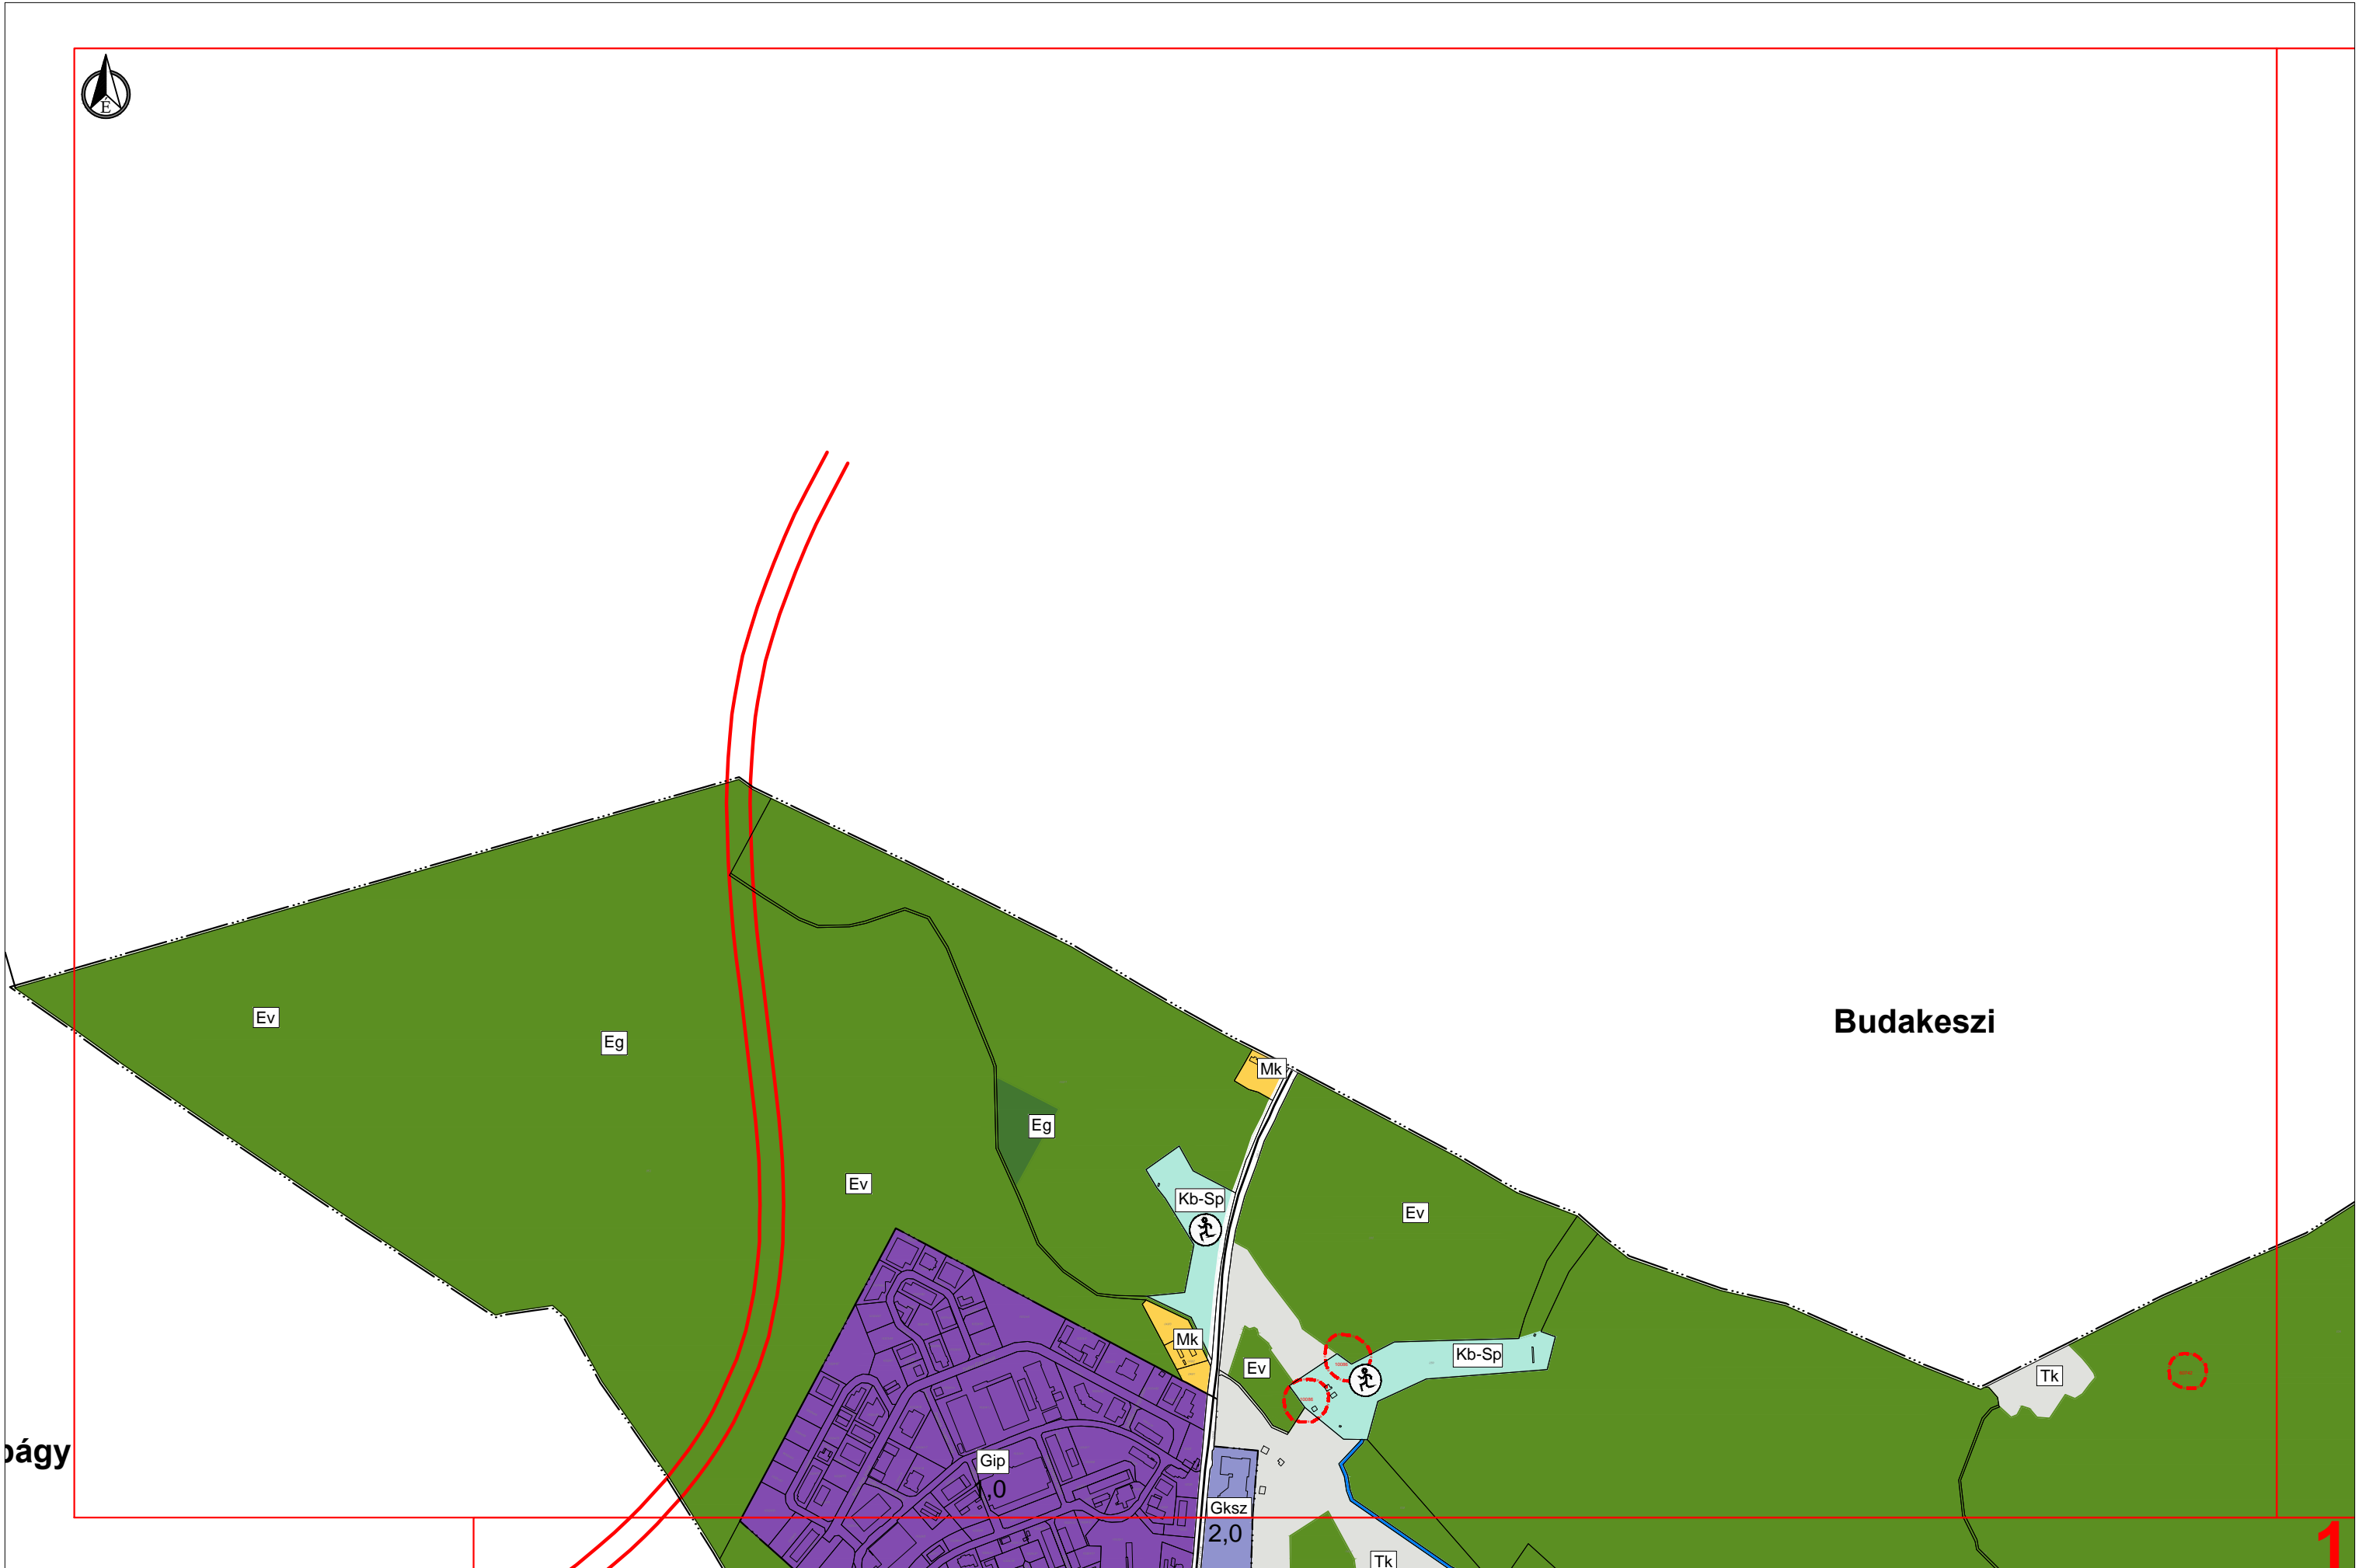

Budaörs Város Településszerkezeti terve ÁTNÉZETI SZELVÉNYHÁLÓ

Budapest XII.

Budaörs Város Önkormányzat Képviselő-testület 267/2014. (IX. 24.) számú határozatának 1/A számú melléklete
86/2020 (VIII. 26.) számú határozattal módosított, egységes szerkezetbe foglalva M=1:10 000