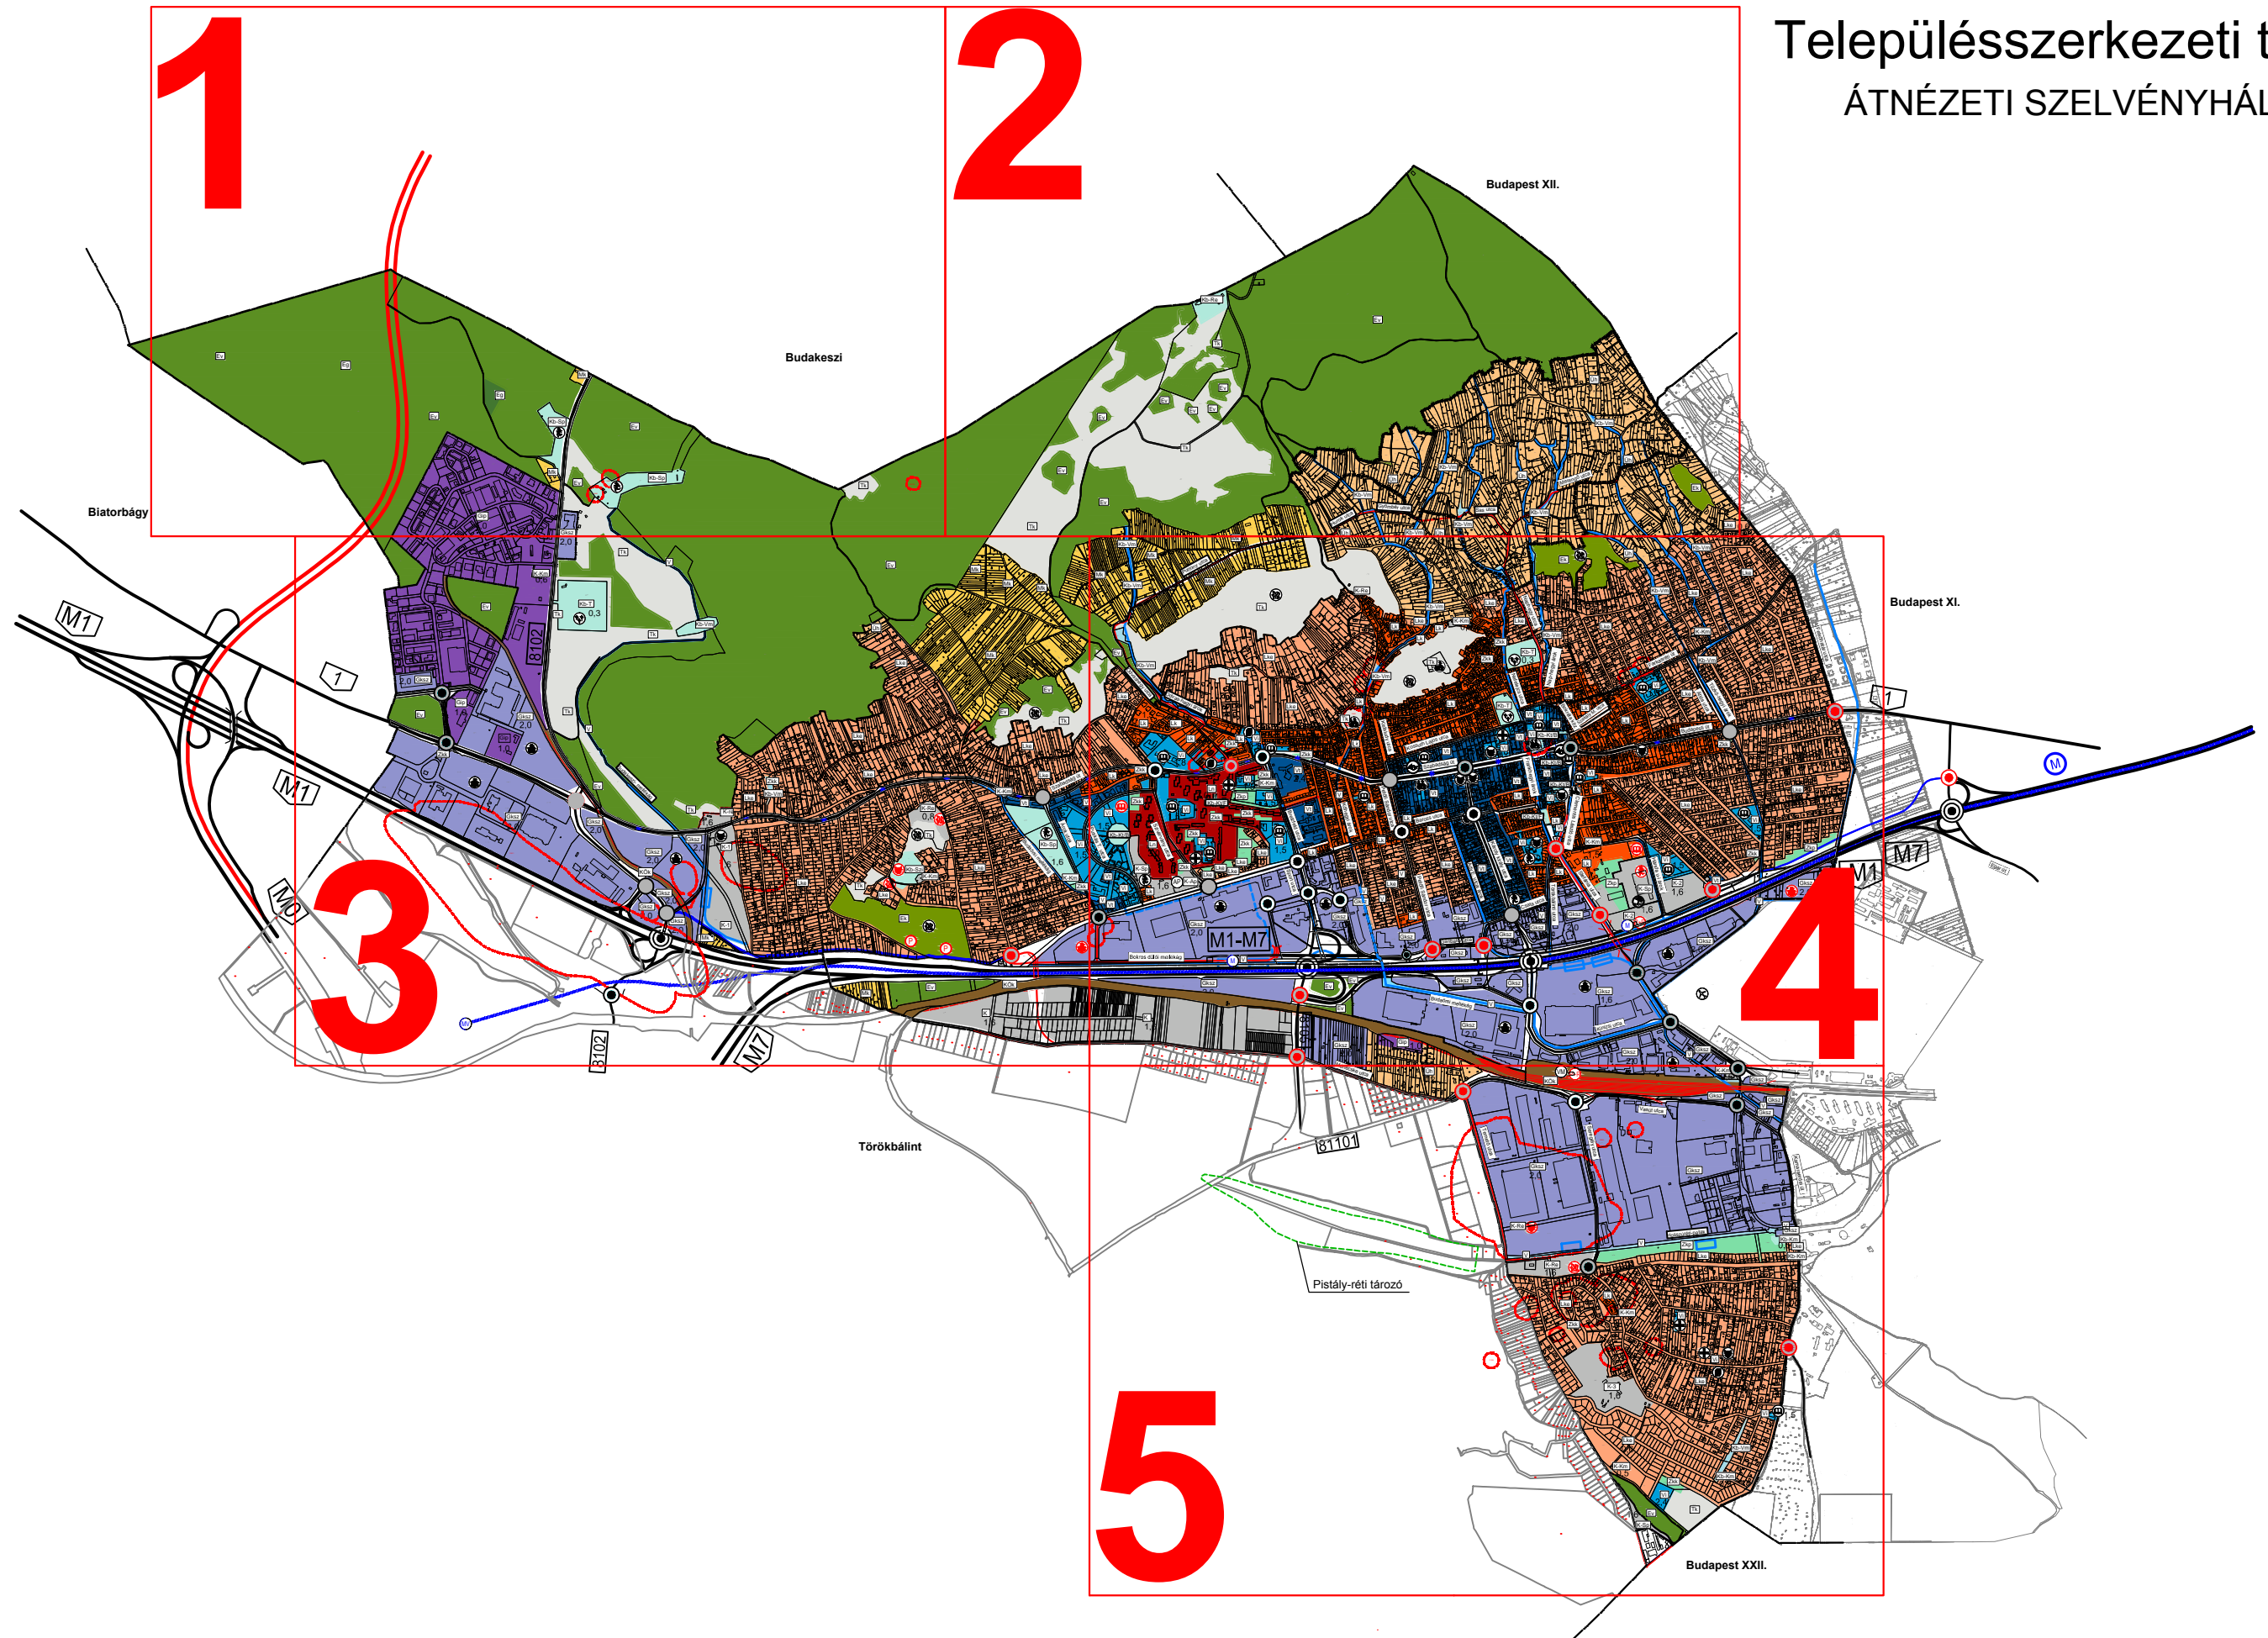

Budaörs Város Településszerkezeti terve ÁTNÉZETI SZELVÉNYHÁLÓ

Budapest XII.

Budaörs Város Önkormányzat Képviselő-testület 267/2014. (IX. 24.) számú határozatának 1/A számú melléklete
86/2020 (VIII. 26.) számú határozattal módosított, egységes szerkezetbe foglalva M=1:10 000

Bud

1

M1

4