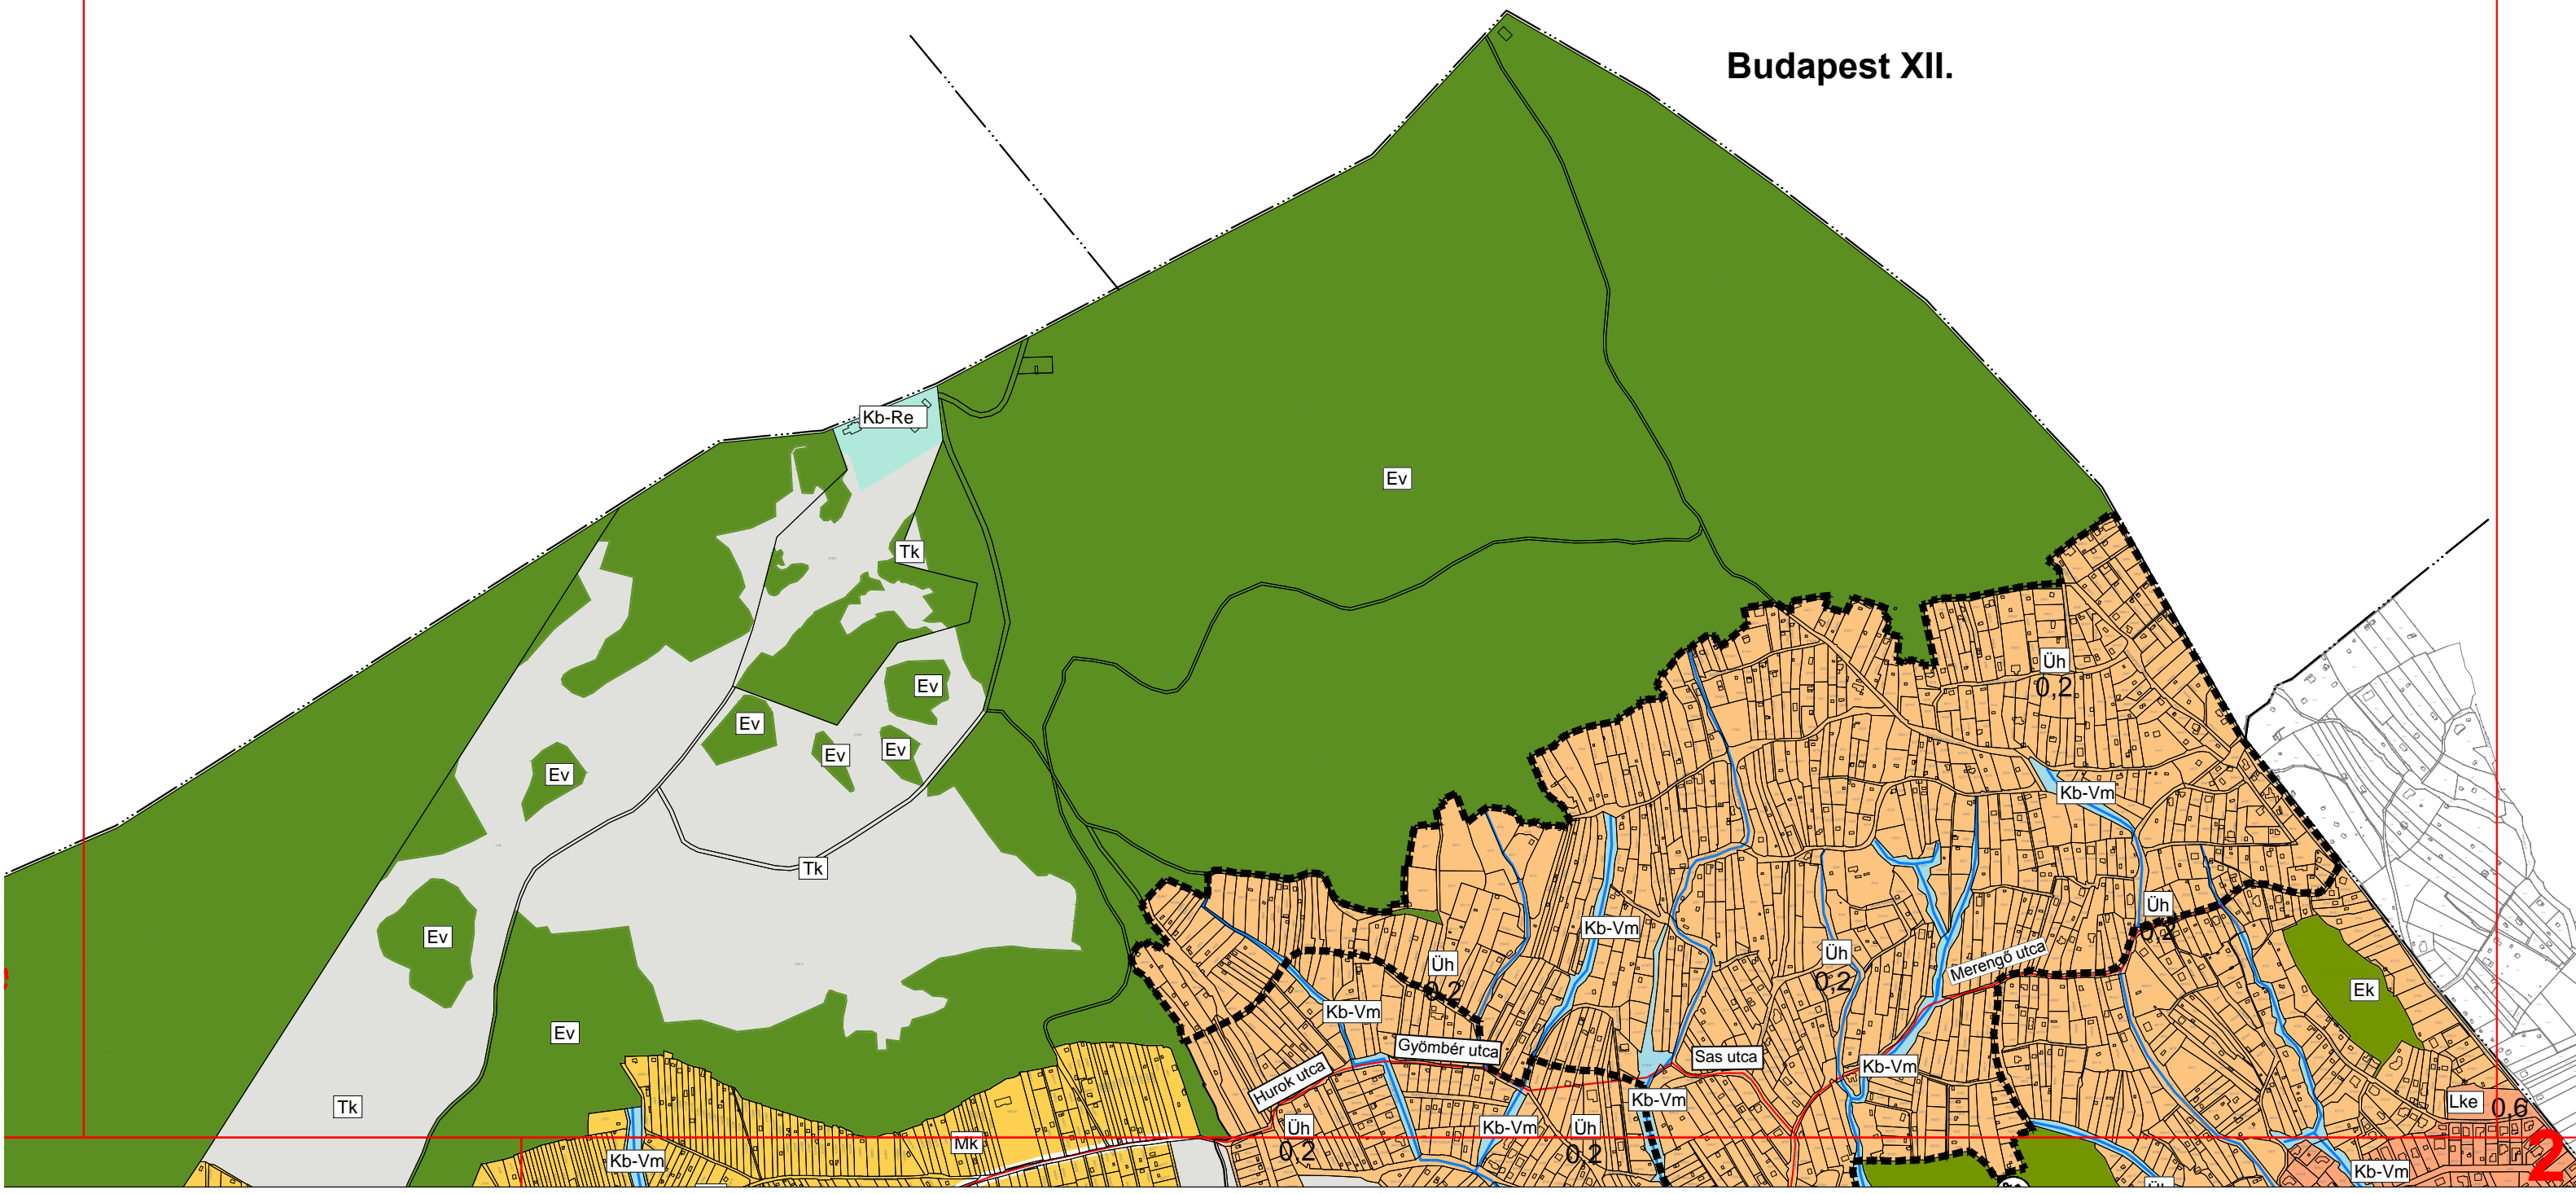

Budaörs Város Településszerkezeti terve ÁTNÉZETI SZELVÉNYHÁLÓ

Budapest XII.

Budaörs Város Önkormányzat Képviselő-testület 267/2014. (IX. 24.) számú határozatának 1/A számú melléklete
86/2020 (VIII. 26.) számú határozattal módosított, egységes szerkezetbe foglalva M=1:10 000