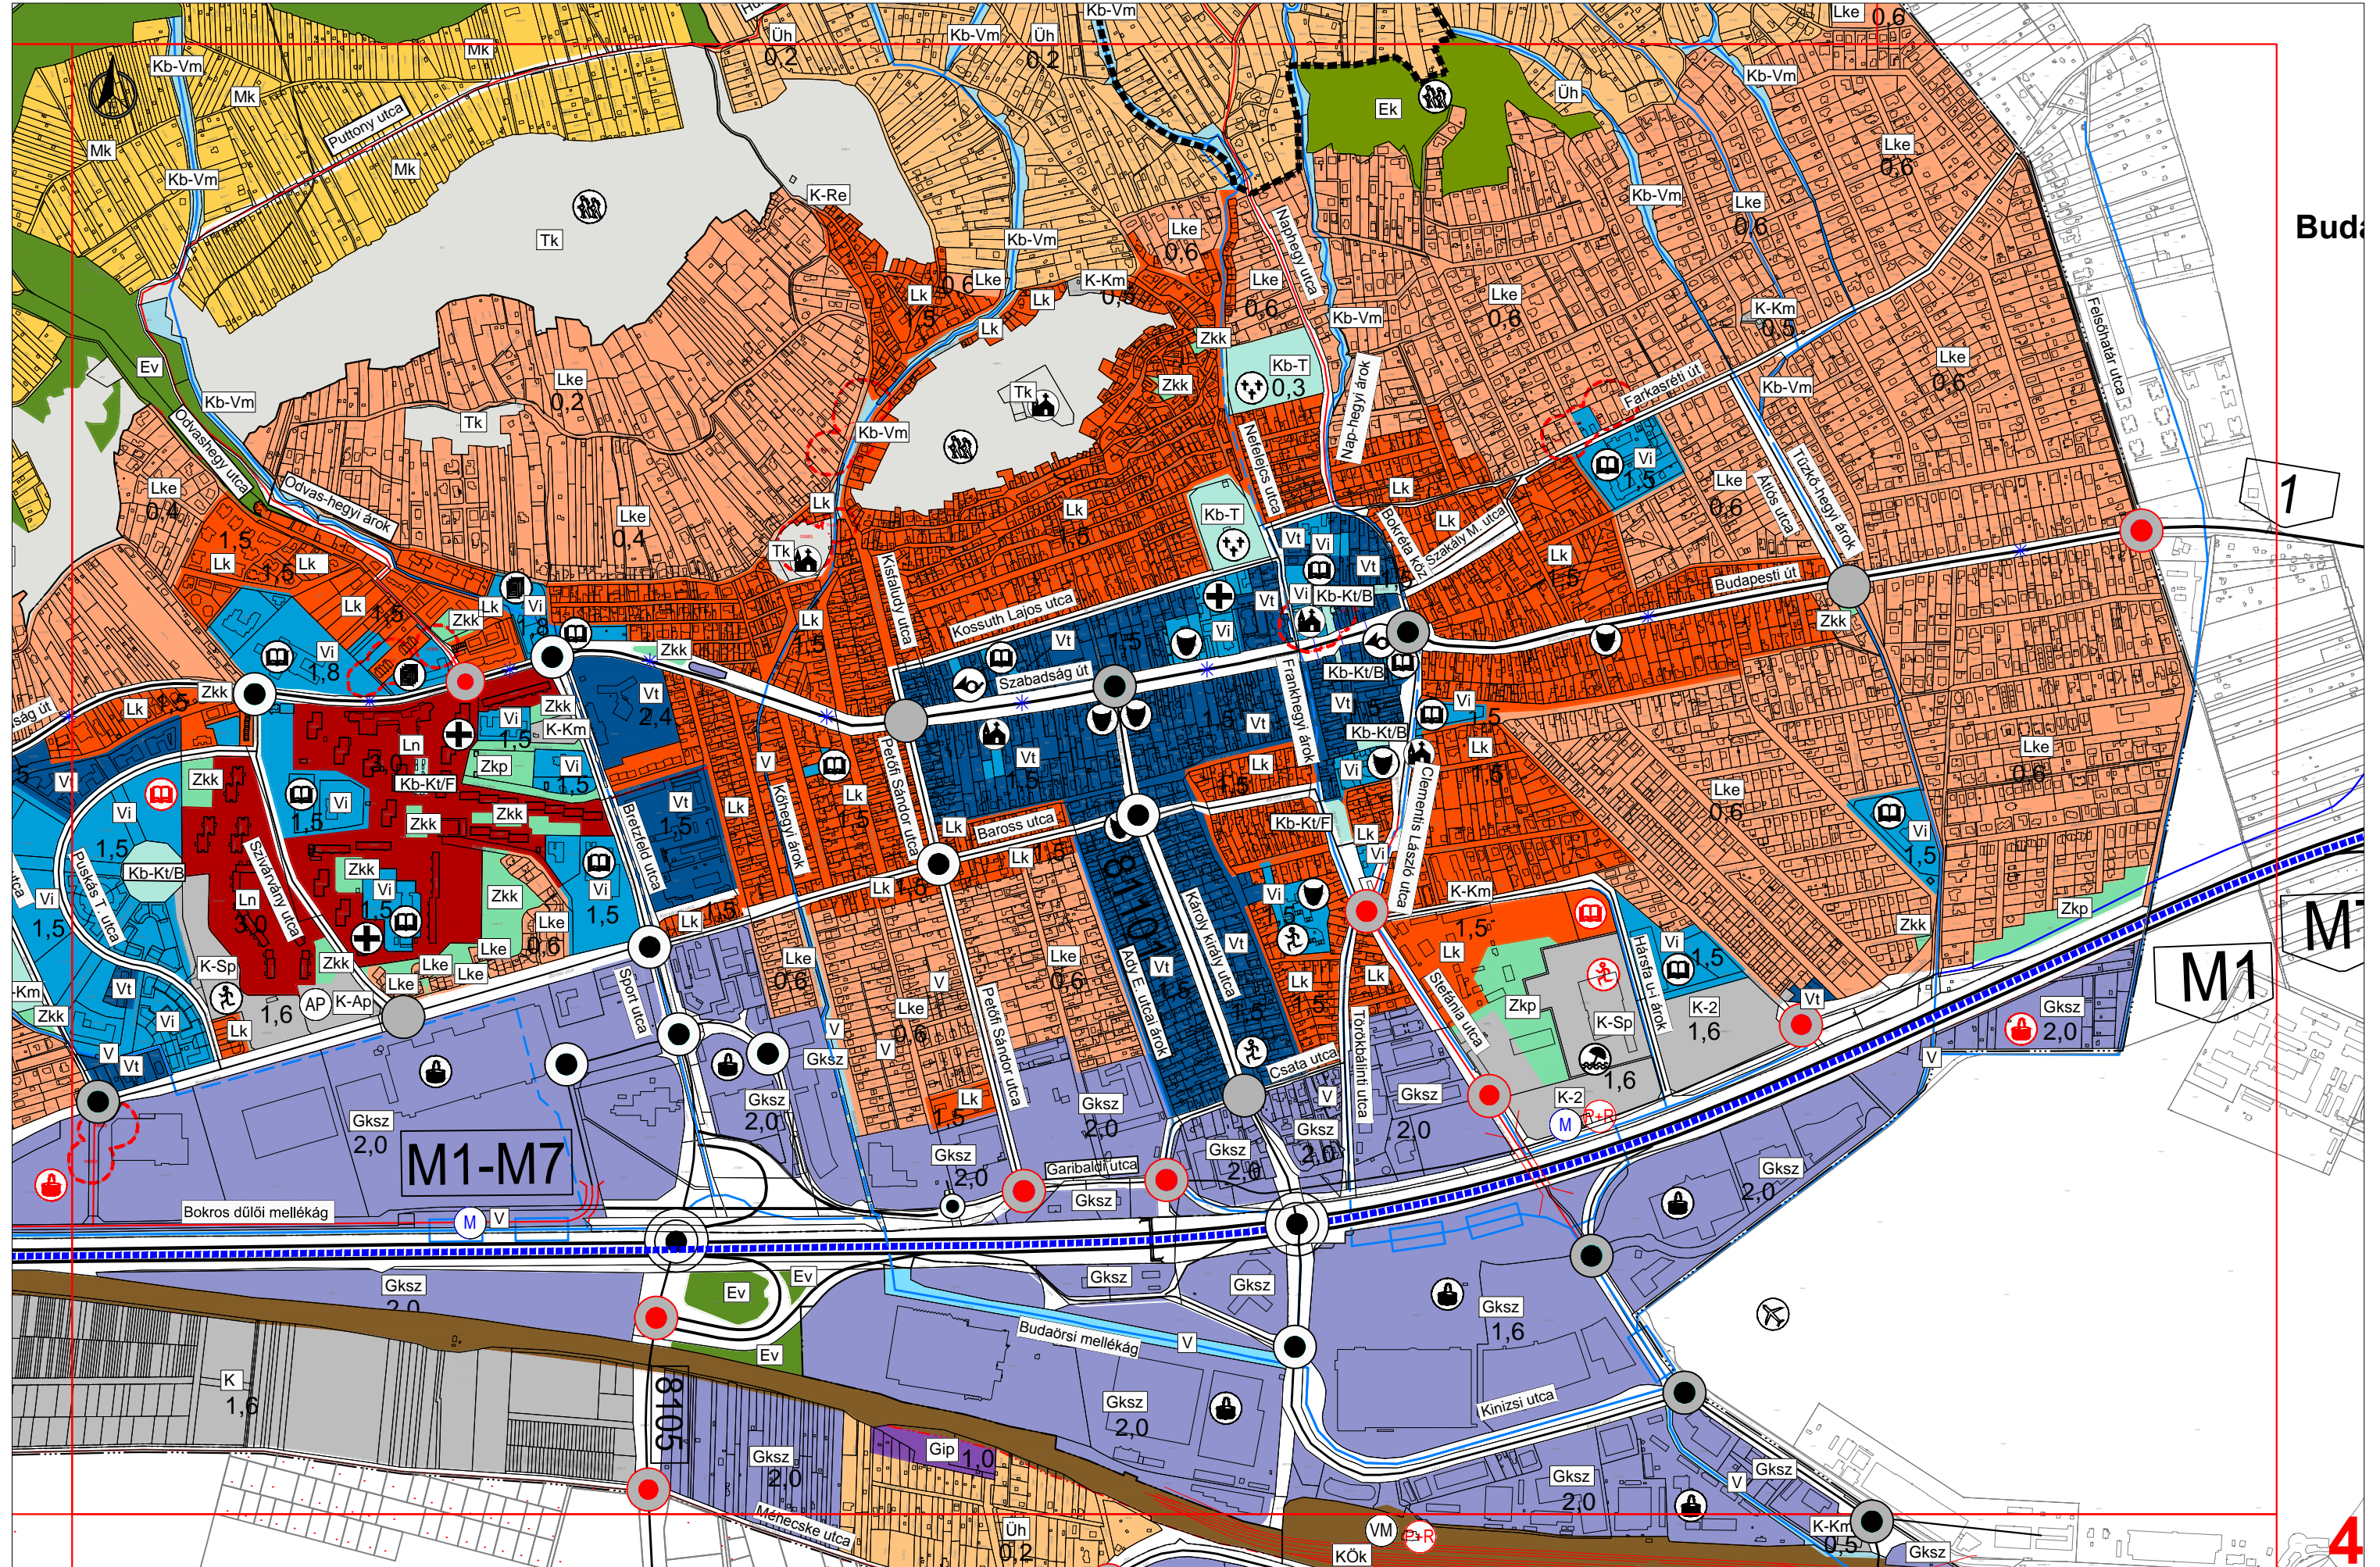

Budaörs Város Településszerkezeti terve ÁTNÉZETI SZELVÉNYHÁLÓ

Budapest XII.

Budaörs Város Önkormányzat Képviselő-testület 267/2014. (IX. 24.) számú határozatának 1/A számú melléklete
86/2020 (VIII. 26.) számú határozattal módosított, egységes szerkezetbe foglalva M=1:10 000