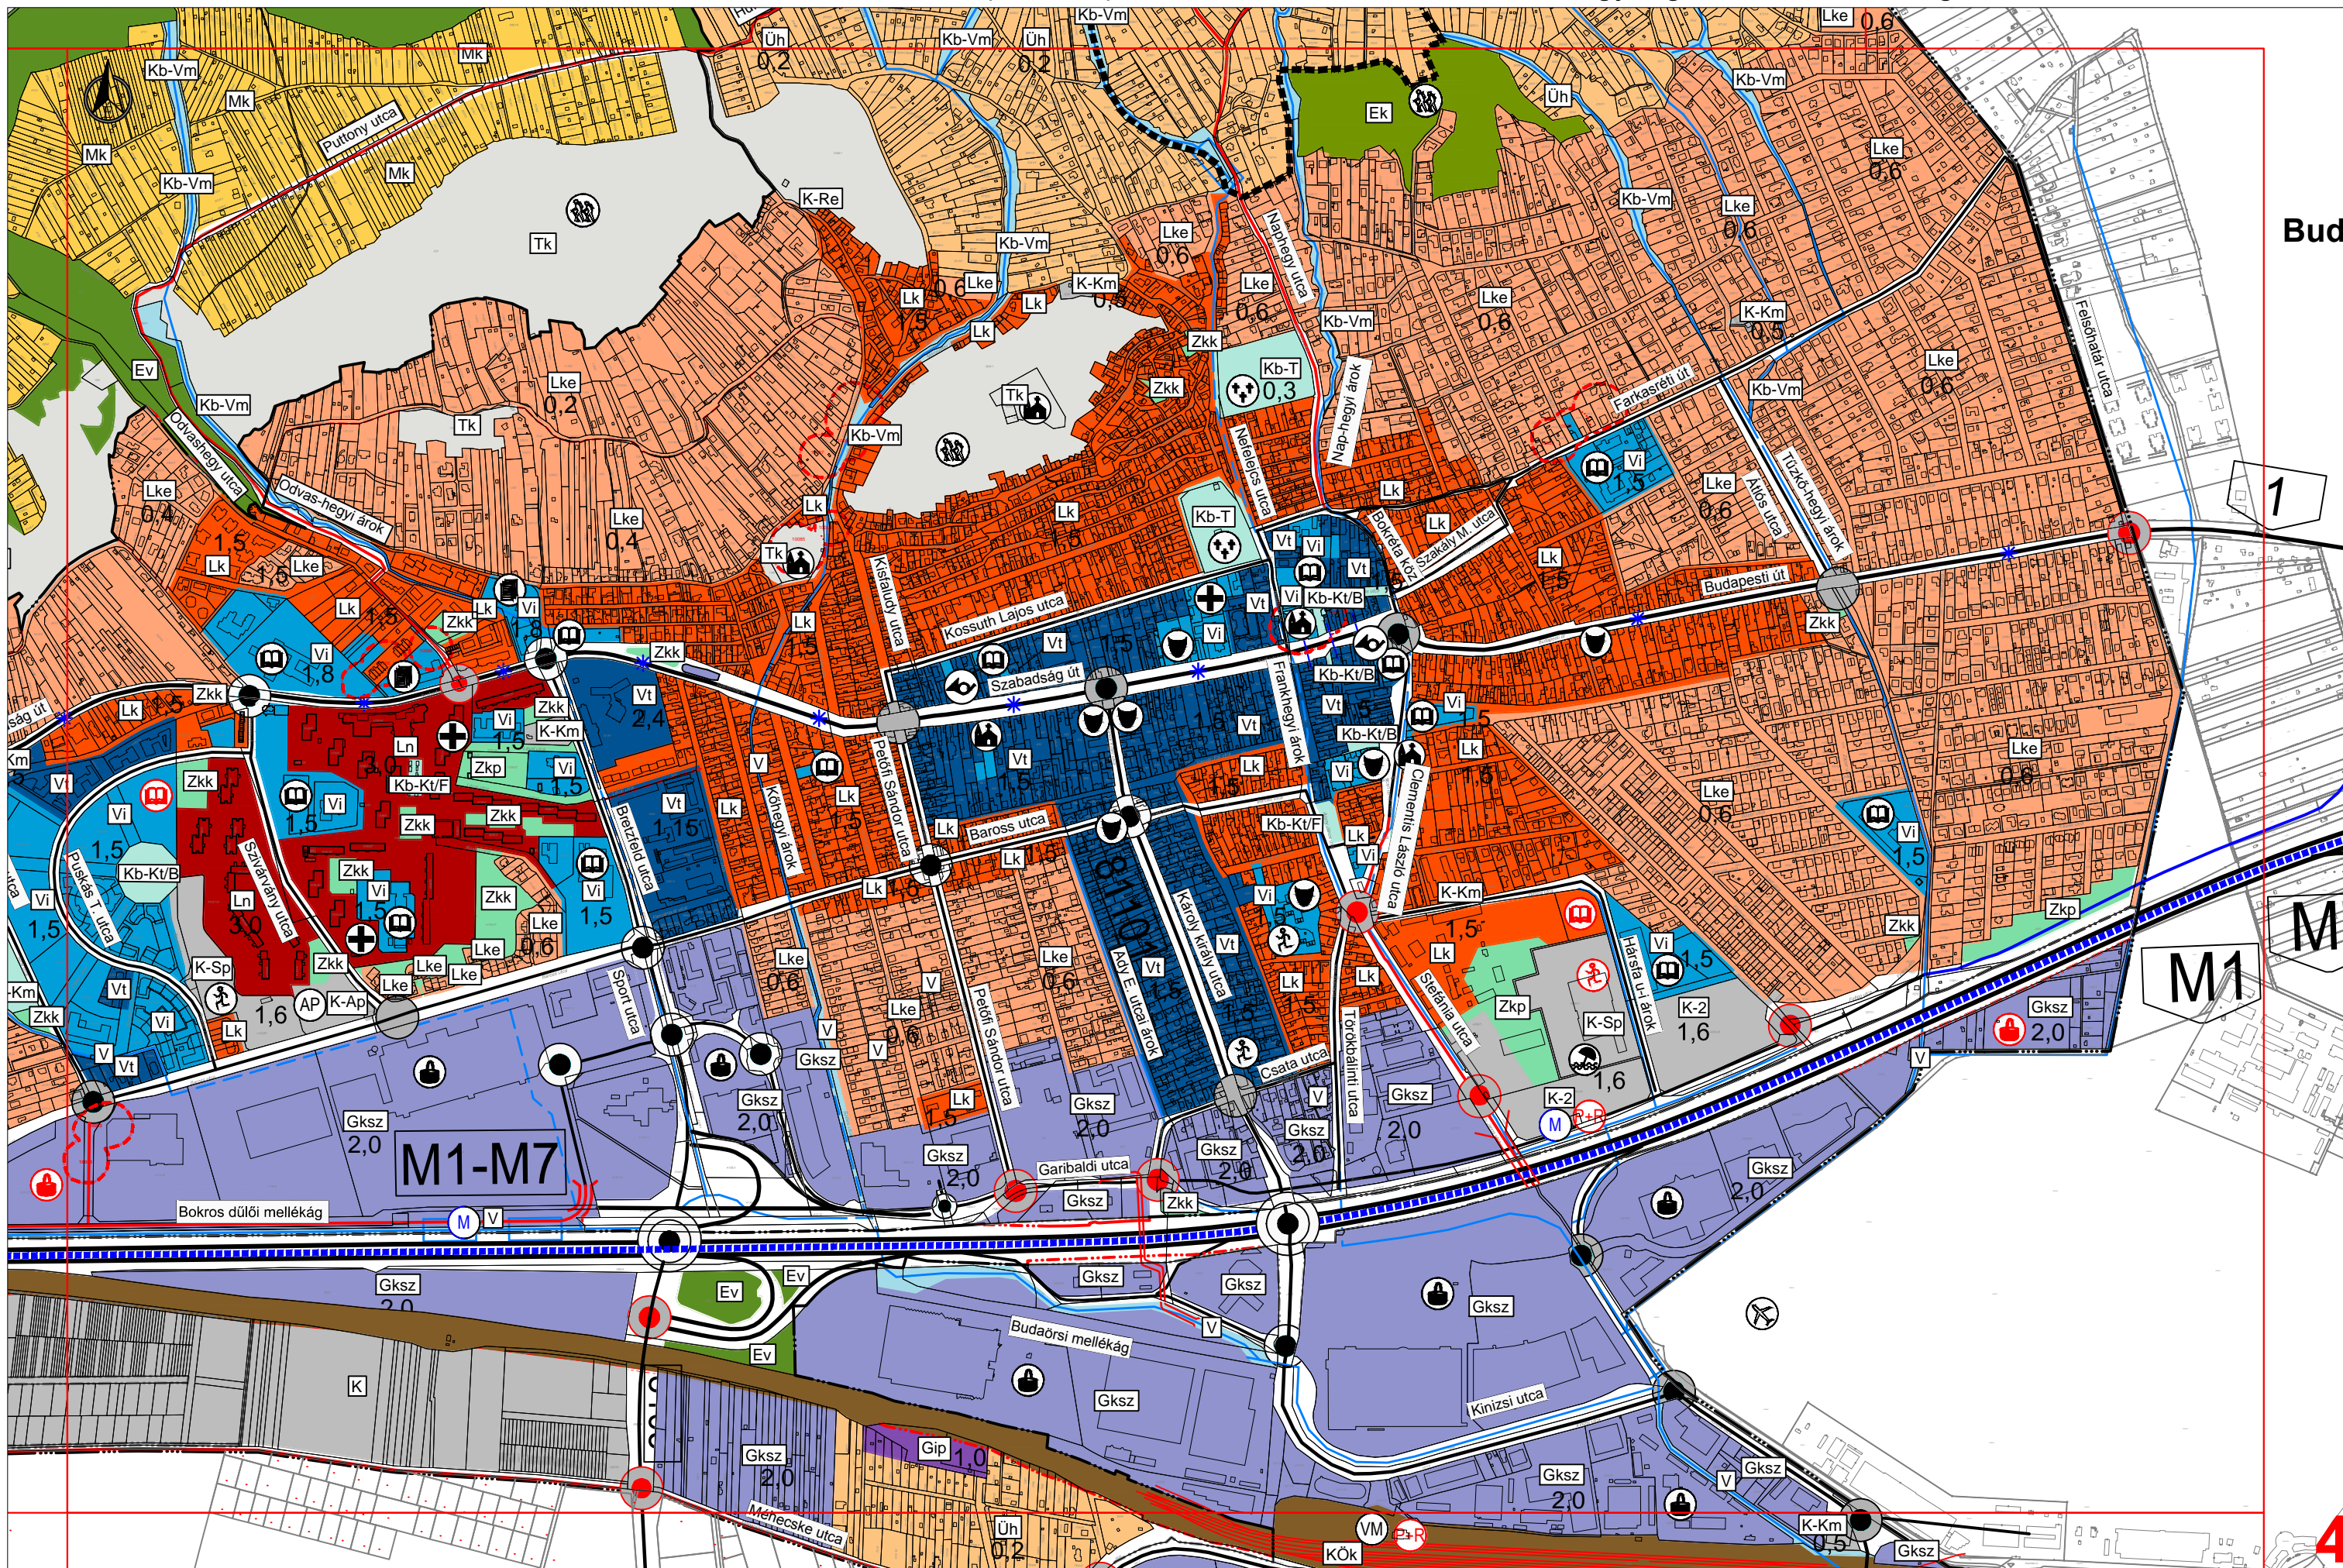

Budaörs Város Önkormányzat Képviselő-testület 267/2014. (IX. 24.) számú határozatának 1/A számú melléklet 147/2018 (VIII. 22.) számú határozattal módosított, egységes szerkezetbe foglalva M=1:10 000